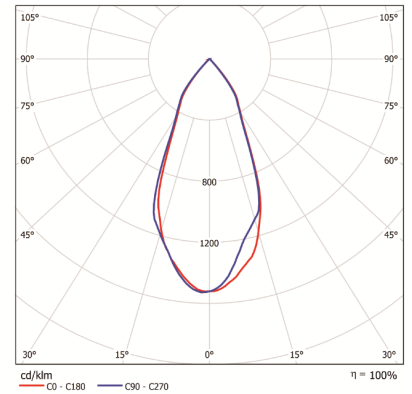

NX-DL-8-DLMM-01