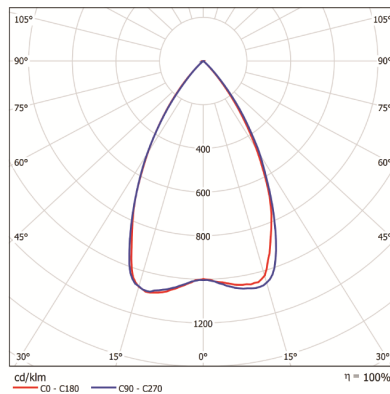

NX-DL-6-DLMM-01

NX-DL-6-DLMM-02