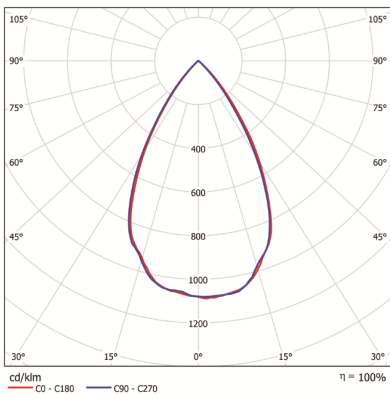

NX-DL-4-DLMM-01

NX-DL-4-DLMM-02