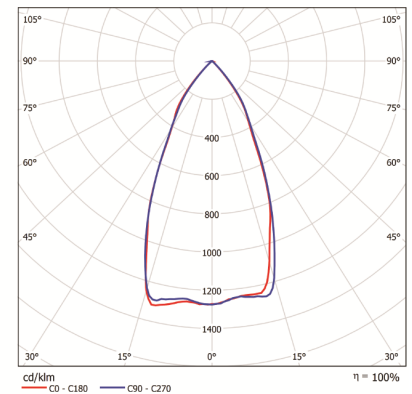

NX-DL-8-DLMM-01

NX-DL-8-DLMM-02