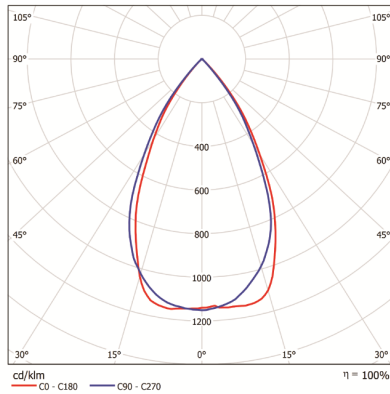

NX-DL-6-DLMM-01