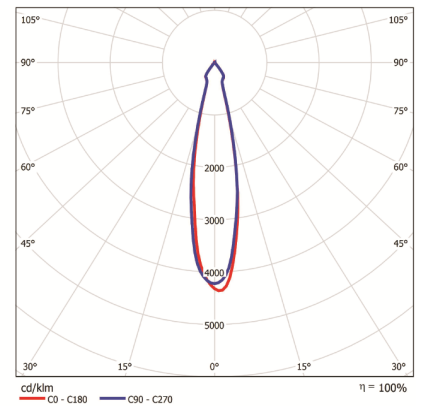

NX-DL-8-SLMD

NX-DL-5-SLMS