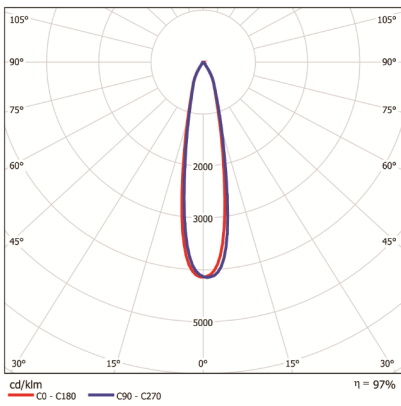

NX-DL-4-SLMD

NX-DL-3-SLMS