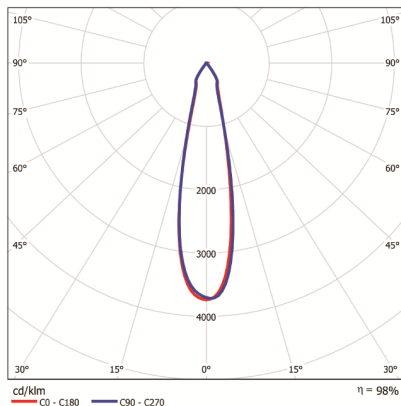

NX-DL-4-SLMD

NX-DL-8-SLMD

NX-DL-4-SLMS